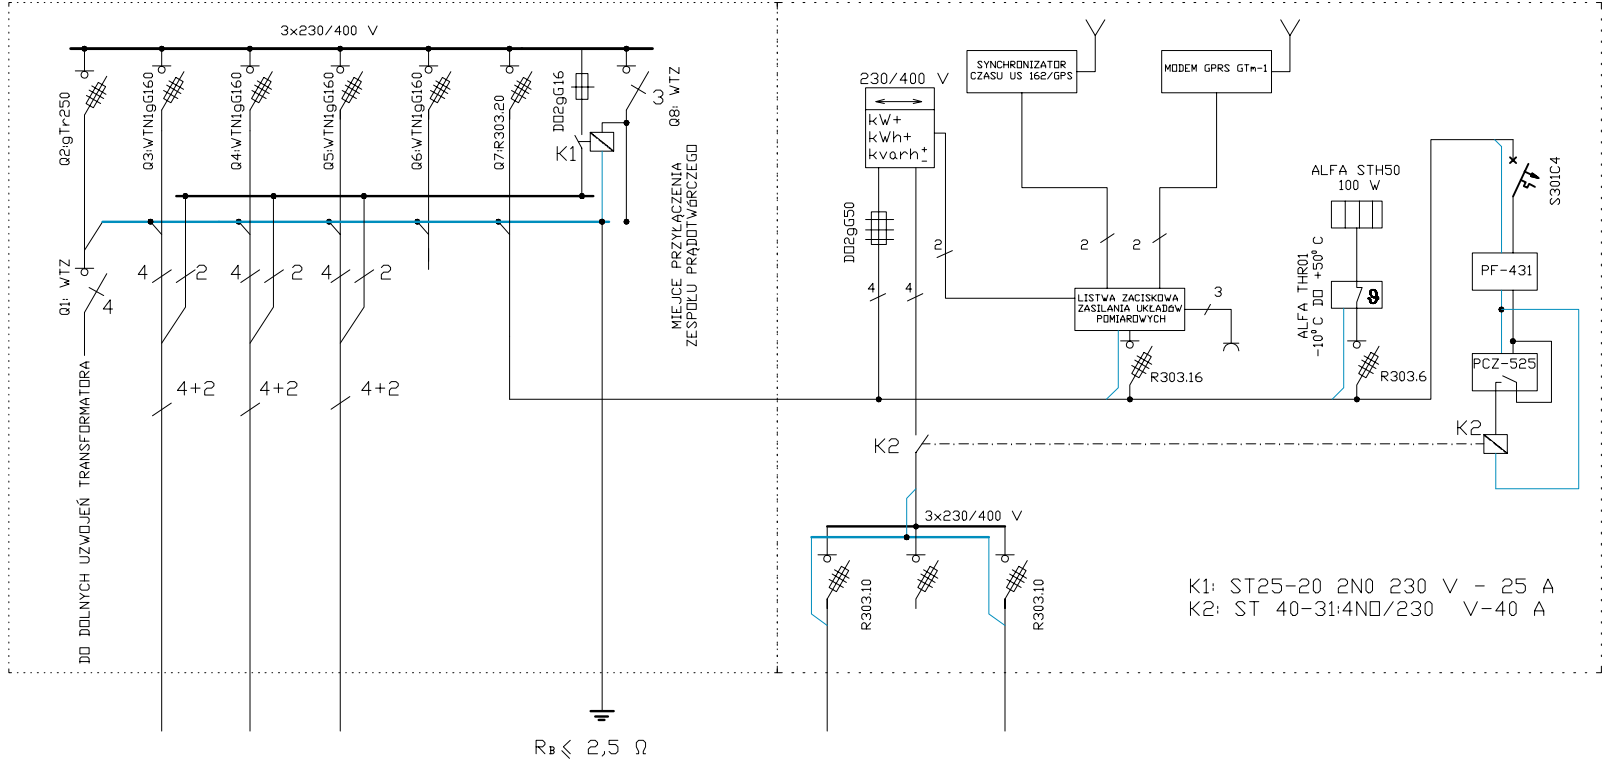

# SON

K1: ST25-20 2N0 230 V - 25 A  
 K2: ST 40-31:4ND/230 V-40 A

Nr obwodu	I	II	III
Moc P <sub>z</sub> [kW]	55	55	55
kable	YAKXS 4x120 + YKY 2x4		

Nr obwodu	I	REZERWA	II
Moc P <sub>z</sub> [W]	980		980
kabel	YKY 4x4		YKY 4x4